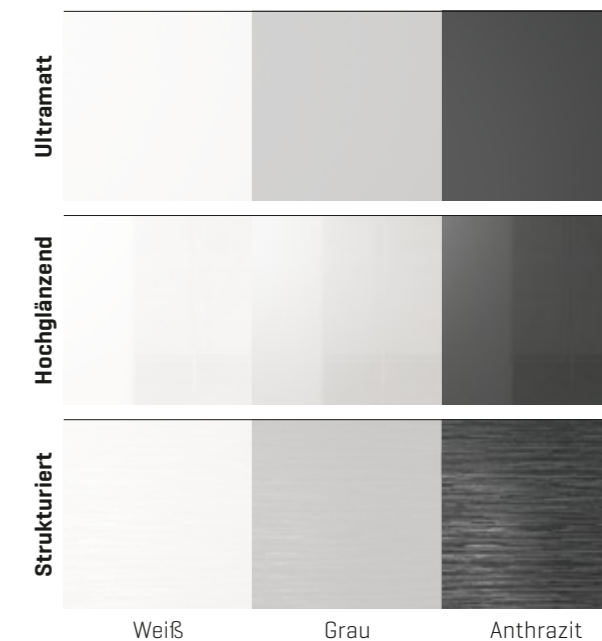

VERSIO

3x3 Türenkonzept

Versio das Türenkonzept

Das Programm Versio ist ein Kombinations-Talent mit ganz besonderen Qualitäten: Anti-Fingerprint bei der Variante Ultramatt, extrem glatte Oberfläche bei der hochglänzenden Tür und eine edle Licht und Schattenwirkung bei der strukturierten. Alle Oberflächen sind extrem pflegeleicht, hochwertig und robust. Kombinieren Sie Ihre Tür nach Wahl zu einer ultramatten Zarge.

3x3 Türenkonzept neu gedacht. Kombinieren Sie unterschiedliche Oberflächen in einem durchgehenden Farbthema. Oder umgekehrt. Versio bietet ganz neue Möglichkeiten bei der Gestaltung Ihrer Wohnräume.

Versio Ultramatt

- **Hochglänzend**
- **sehr glatte Oberfläche**
- **extrem strapazierfähig**
- **in drei modernen Farben erhältlich**
- **dreiseitige Schutzkante**
- **extrem glatte Haptik**

Versio Strukturiert

Durch eine ausdrucksstarke Oberfläche besticht Versio Strukturiert und erinnert in Optik und Haptik an Schiefer. Der Matt-Glanz-Kontrast auf der reliefartigen Struktur erzeugt ein natürliches Farbspiel und verleihen der Innenraumtür ein besonderes Selbstbewusstsein. Auch in puncto Pflegeleichtigkeit und Robustheit ist die Versio Strukturiert ein Alleskönner. Mit seiner Durat® Oberfläche lässt diese Tür so leicht nichts an sich heran.

ULTRAMODERNE 2COLOUR-OPTIK

Wenn Türen in Wandfarbe erscheinen, bildet die Zarge den geeigneten Rahmen für Kontraste. Ganz individuell und vielfältig einsetzbar in 2Colour-Optik bietet Versio eine große Auswahl an Möglichkeiten. Auch die optische Verbindung zwischen Zarge und Holzboden schafft das Besondere im Raumkonzept – ideenreiches, modernes Türendesign in 2Colour-Optik!